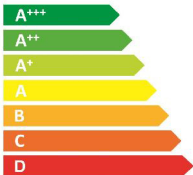

ENERG

енергия · ενέργεια

beko

WX94044E0G
7164241200

A+++

ENERGIA · ЕНЕРГИЯ · ΕΝΕΡΓΕΙΑ
ENERGIJA · ENERGY · ENERGIE
ENERGI

152
kWh/annum

10999
L/annum