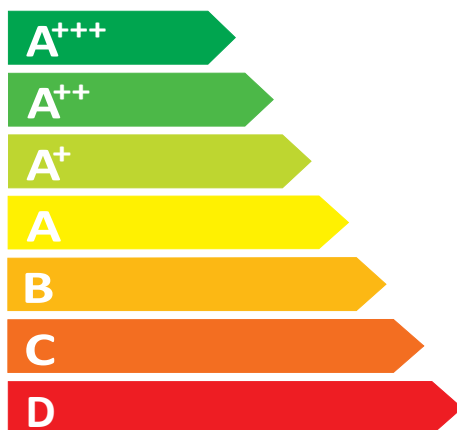

ENERG

енергия · ενέργεια

beko

WX84044E0W

7001440008

A+++

ENERGIA · ЕНЕРГИЯ · ΕΝΕΡΓΕΙΑ
ENERGIJA · ENERGY · ENERGIE
ENERGI

156
kWh/annum