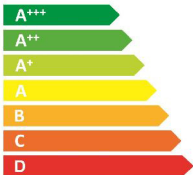

# ENERG

енергия · ενεργεια

Y  
IE

IA  
IA

# beko

WX740430S  
7145842600

**A+++**

ENERGIA · ЕНЕРГИЯ · ΕΝΕΡΓΕΙΑ  
ENERGIJA · ENERGY · ENERGIE  
ENERGI

**156**  
kWh/annum

**9899**  
L/annum

**7,0**  
kg

A B C D E F G