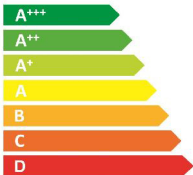

ENERG

енергия · ενέργεια

beko

WX104044E0W
7178841900

A+++

ENERGIA · ЕНЕРГИЯ · ΕΝΕΡΓΕΙΑ
ENERGIJA · ENERGY · ENERGIE
ENERGI

190
kWh/annum

10779
L/annum