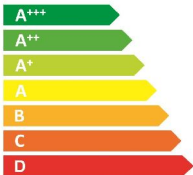

A+++

ENERGIA · ЕНЕРГИЯ · ΕΝΕΡΓΕΙΑ
ENERGIJA · ENERGY · ENERGIE
ENERGI

156

kWh/annum

9679

L/annum

2010/1061

7,0