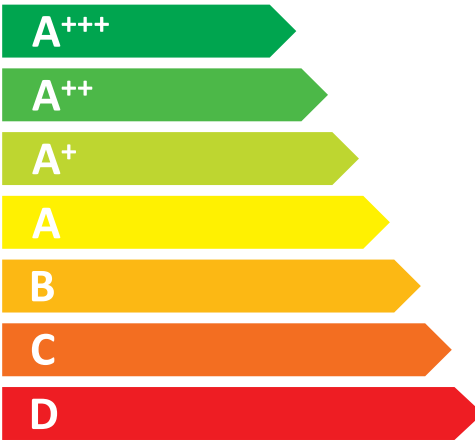

Dimension:210*100mm

ENERG
енергия · ενεργεια

beko

WTG941B4W

A+++

ENERGIA · ЕНЕРГИЯ · ΕΝΕΡΓΕΙΑ
ENERGIJA · ENERGY · ENERGIE
ENERGI

195
kWh/annum

10559
L/annum