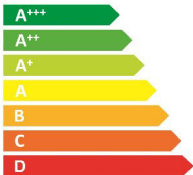

ENERG

енергия · ενέργεια

Y

IA

IE

IA

beko

WTG941B2W

A+++

ENERGIA · ЕНЕРГИЯ · ΕΝΕΡΓΕΙΑ
ENERGIJA · ENERGY · ENERGIE
ENERGI

216

kWh/annum

10559

L/annum

9,0

kg