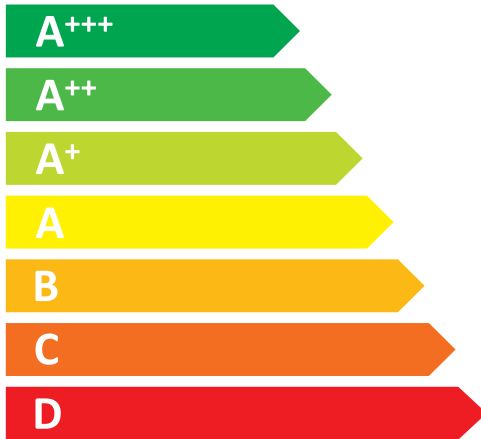

Dimension:210\*100mm

**ENERG**  
енергия · ενεργεια

**beko**

WTG841M2W

**A+++**

ENERGIA · ЕНЕРГИЯ · ΕΝΕΡΓΕΙΑ  
ENERGIJA · ENERGY · ENERGIE  
ENERGI

**195**  
kWh/annum

**10559**  
L/annum