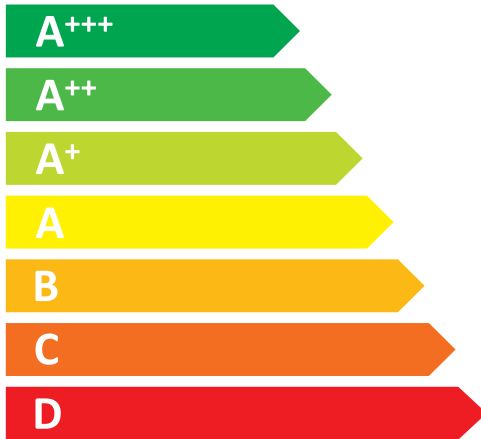

Dimension:210*100mm

ENERG
енергия · ενεργεια

beko

WTG841M2B

A+++

ENERGIA · ЕНЕРГИЯ · ΕΝΕΡΓΕΙΑ
ENERGIJA · ENERGY · ENERGIE
ENERGI

195
kWh/annum

10559
L/annum