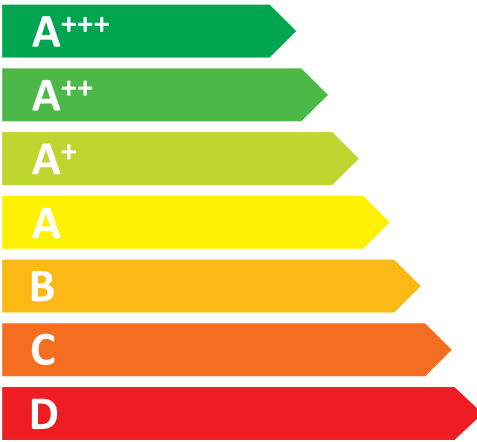

Dimension:210\*100mm

**ENERG**  
енергия · ενεργεια

**beko**

WTG841B2W

ENERGIA · ЕНЕРГИЯ · ΕΝΕΡΓΕΙΑ  
ENERGIJA · ENERGY · ENERGIE  
ENERGI

**195**  
kWh/annum

**10559**  
L/annum

**8.0**  
kg