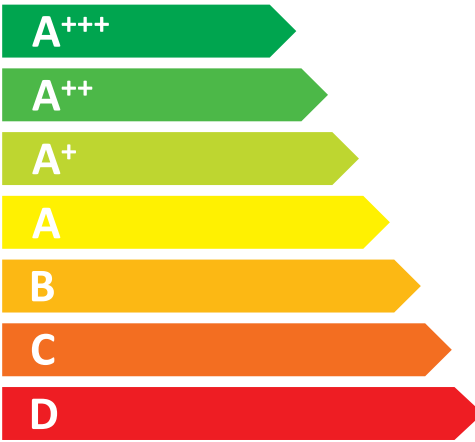

Dimension:210\*100mm

**ENERG**  
енергия · ενεργεια

**beko**

WTG821B2W

ENERGIA · ЕНЕРГИЯ · ΕΝΕΡΓΕΙΑ  
ENERGIJA · ENERGY · ENERGIE  
ENERGI

**195**  
kWh/annum

**10559**  
L/annum

**8.0**  
kg