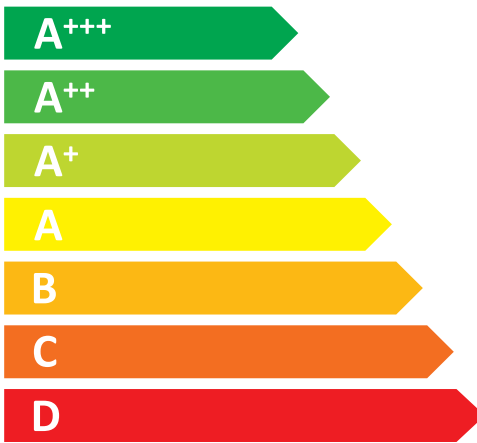

Dimension:210*100mm

ENERG
енергия · ενεργεια

beko

WTG820M1W

ENERGIA · ЕНЕРГИЯ · ΕΝΕΡΓΕΙΑ
ENERGIJA · ENERGY · ENERGIE
ENERGI

195
kWh/annum

10559
L/annum

8.0
kg