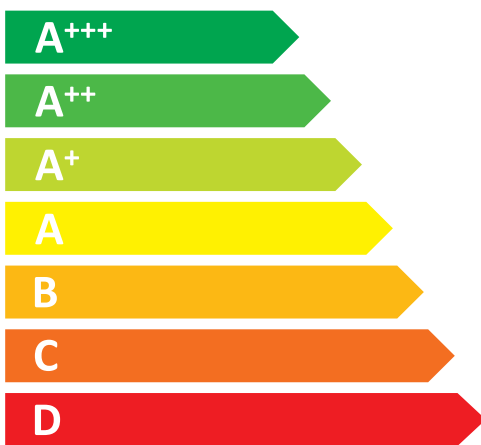

Dimension:210*100mm

ENERG
енергия · ενεργεια

beko

WTG820M1S

ENERGIA · ЕНЕРГИЯ · ΕΝΕΡΓΕΙΑ
ENERGIJA · ENERGY · ENERGIE
ENERGI

195
kWh/annum

10559
L/annum

8.0
kg