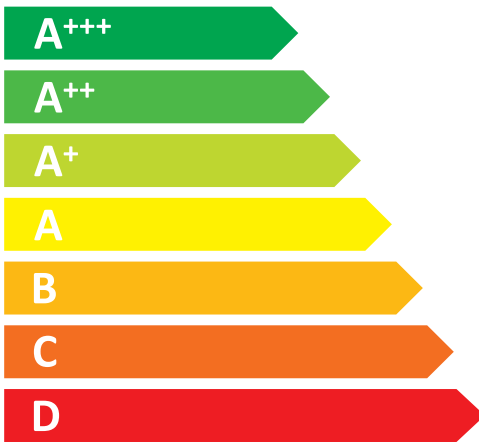

Dimension:210*100mm

ENERG
енергия · ενεργεια

beko

WTG820M1B

ENERGIA · ЕНЕРГИЯ · ΕΝΕΡΓΕΙΑ
ENERGIJA · ENERGY · ENERGIE
ENERGI

195
kWh/annum

10559
L/annum

8.0
kg