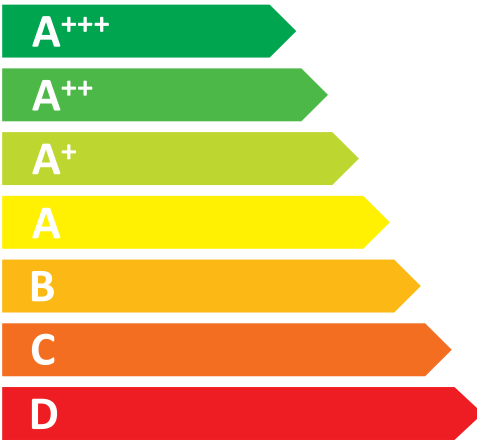

Dimension:210\*100mm

**ENERG**  
енергия · ενεργεια

**beko**

WTG741M1W

ENERGIA · ЕНЕРГИЯ · ΕΝΕΡΓΕΙΑ  
ENERGIJA · ENERGY · ENERGIE  
ENERGI

**173**  
kWh/annum

**9899**  
L/annum

**7.0**  
kg