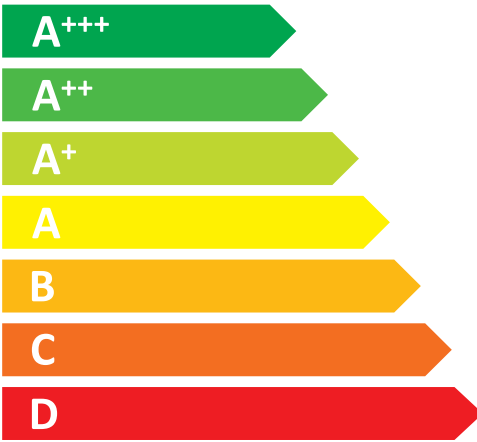

Dimension:210*100mm

ENERG
енергия · ενεργεια

beko

WTG741M1S

ENERGIA · ЕНЕРГИЯ · ΕΝΕΡΓΕΙΑ
ENERGIJA · ENERGY · ENERGIE
ENERGI

173
kWh/annum

9899
L/annum

7.0
kg