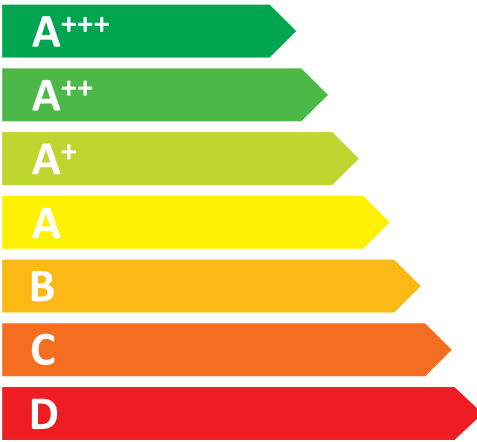

Dimension:210*100mm

ENERG
енергия · ενεργεια

beko

WTG741M1B

ENERGIA · ЕНЕРГИЯ · ΕΝΕΡΓΕΙΑ
ENERGIJA · ENERGY · ENERGIE
ENERGI

173
kWh/annum

9899
L/annum

7.0
kg