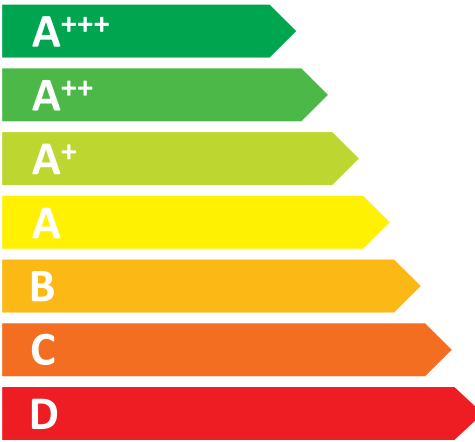

Dimension:210\*100mm

**ENERG**  
енергия · ενεργεια

**beko**

WTG721M1W

ENERGIA · ЕНЕРГИЯ · ΕΝΕΡΓΕΙΑ  
ENERGIJA · ENERGY · ENERGIE  
ENERGI

**173**  
kWh/annum

**9899**  
L/annum

**7.0**  
kg