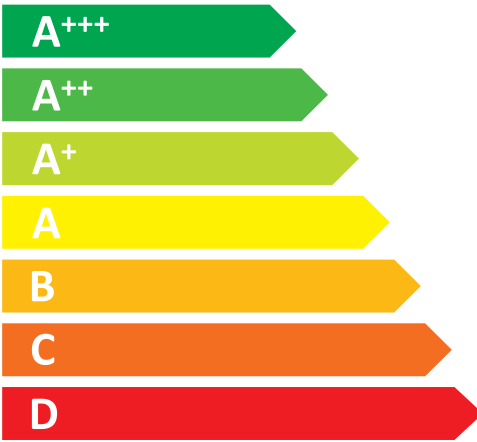

Dimension:210\*100mm

**ENERG**  
енергия · ενεργεια

**beko**

WTG721M1B

**A+++**

ENERGIA · ЕНЕРГИЯ · ΕΝΕΡΓΕΙΑ  
ENERGIJA · ENERGY · ENERGIE  
ENERGI

**173**  
kWh/annum

**9899**  
L/annum