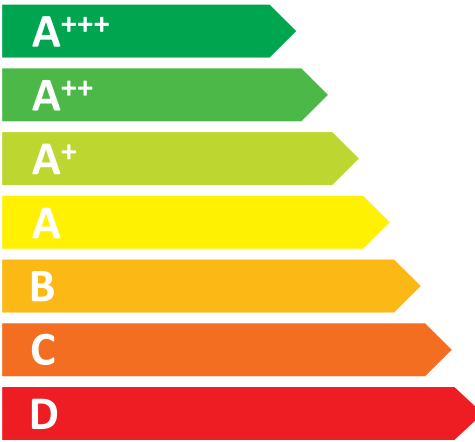

Dimension:210*100mm

ENERG
енергия · ενεργεια

beko

WTG720M2W

ENERGIA · ЕНЕРГИЯ · ΕΝΕΡΓΕΙΑ
ENERGIJA · ENERGY · ENERGIE
ENERGI

173
kWh/annum

10119
L/annum

7.0
kg