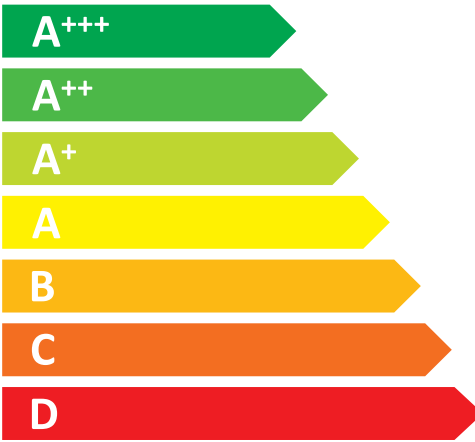

Dimension:210*100mm

ENERG
енергия · ενεργεια

beko

WTG720M1W

A+++

ENERGIA · ЕНЕРГИЯ · ΕΝΕΡΓΕΙΑ
ENERGIJA · ENERGY · ENERGIE
ENERGI

173
kWh/annum

10119
L/annum