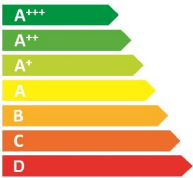

ENERG
енергия · ενέργεια

beko

WTG1041B4W
7145643900

A+++

ENERGIA · ЕНЕРГИЯ · ΕΝΕΡΓΕΙΑ
ENERGIJA · ENERGY · ENERGIE
ENERGI

214
kWh/annum

11659
L/annum

10,0
kg