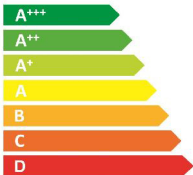

ENERG

енергия · ενέργεια

beko

WTB1041R4W
7145644000

A+++

ENERGIA · ЕНЕРГИЯ · ΕΝΕΡΓΕΙΑ
ENERGIJA · ENERGY · ENERGIE
ENERGI

214
kWh/annum

11659
L/annum