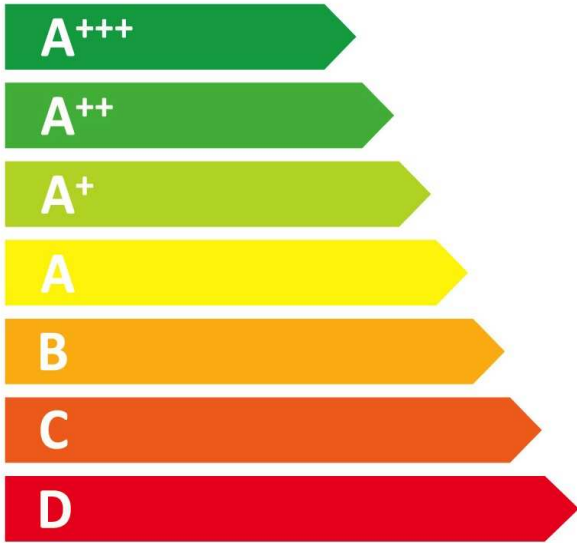

ENERG

енергия · ενεργεια

Y IJA
IE IA

beko

WR94PB44DB

A+++

ENERGIA · ЕНЕРГИЯ · ΕΝΕΡΓΕΙΑ
ENERGIJA · ENERGY · ENERGIE
ENERGI

195