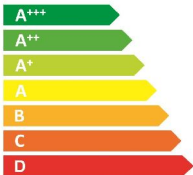

ENERG

енергия · ενεργεια

Y

IA

IE

IA

beko

WR862441W