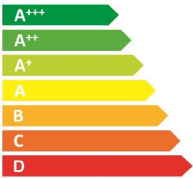

ENERG

енергия · ενεργεια

beko

WR860441W
7145742200

A+++

ENERGIA · ЕНЕРГИЯ · ΕΝΕΡΓΕΙΑ
ENERGIJA · ENERGY · ENERGIE
ENERGI

175
kWh/annum

10559
L/annum