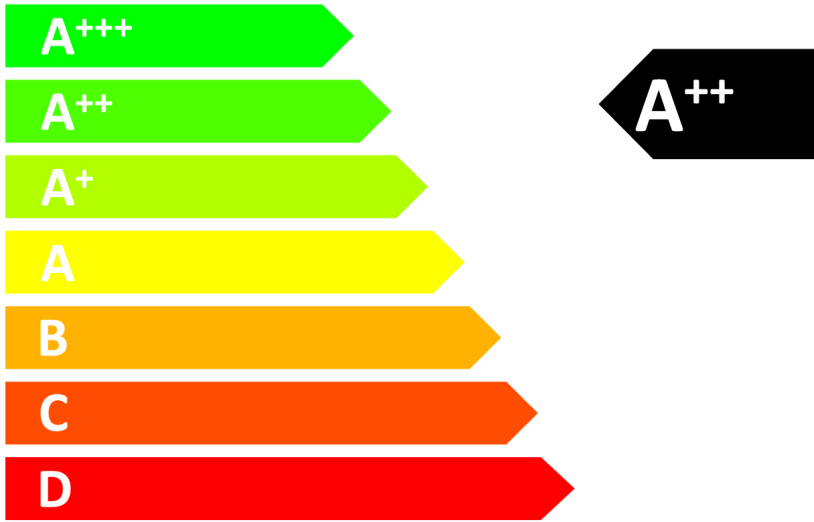

ENERG

енергия · ενεργεια

beko

WMX73120B

ENERGIA · ЕНЕРГИЯ · ΕΝΕΡΓΕΙΑ
ENERGIJA · ENERGY · ENERGIE
ENERGI

196
kWh/annum

9460
L/annum

7,0
kg