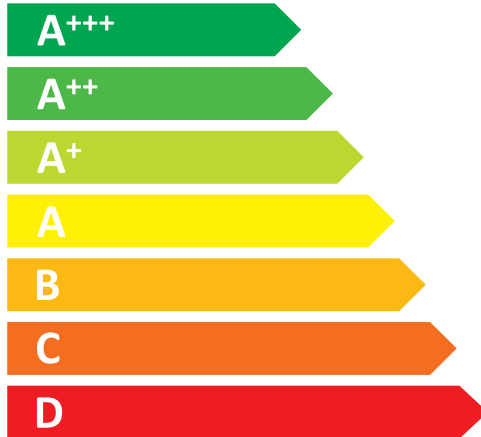

Dimension:220*110mm

ENERG
енергия · ενεργεια

beko

WMD 261W

A+

ENERGIA · ЕНЕРГИЯ · ΕΝΕΡΓΕΙΑ
ENERGIJA · ENERGY · ENERGIE
ENERGI

194
kWh/annum

8800
L/annum