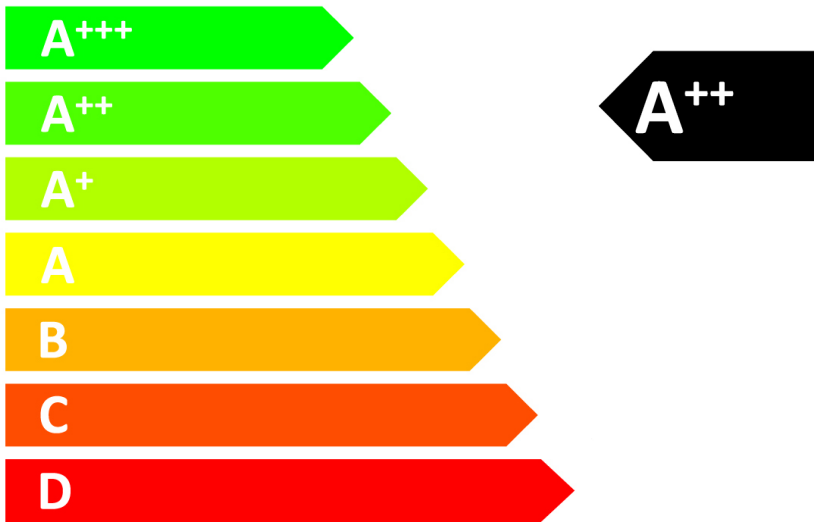

ENERG

енергия · ενεργεια

beko

WMB91442LR

ENERGIA · ЕНЕРГИЯ · ΕΝΕΡΓΕΙΑ
ENERGIJA · ENERGY · ENERGIE
ENERGI

242

kWh/annum

12760
L/annum
2010/1061