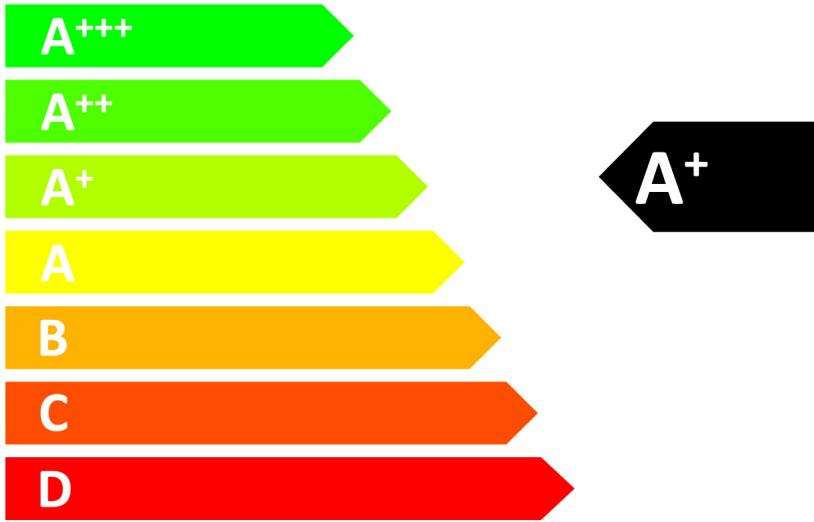

ENERG
енергия · ενεργεια

beko

WMB81431LW

ENERGIA · ЕНЕРГИЯ · ΕΝΕΡΓΕΙΑ
ENERGIJA · ENERGY · ENERGIE
ENERGI

248
kWh/annum

11000
L/annum

8,0
kg

A B C D E F G