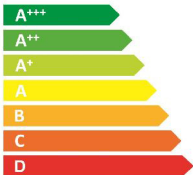

ENERG

енергия · ενεργεια

Y

IA

IE

IA

beko

WIY72545

A+++

ENERGIA · ЕНЕРГИЯ · ΕΝΕΡΓΕΙΑ
ENERGIJA · ENERGY · ENERGIE
ENERGI

173

kWh/annum

9899

L/annum

7,0

kg