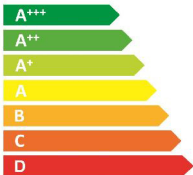

A+++

ENERGIA · ЕНЕРГИЯ · ΕΝΕΡΓΕΙΑ
ENERGIJA · ENERGY · ENERGIE
ENERGI

156

kWh/annum

9899

L/annum

7,0

kg