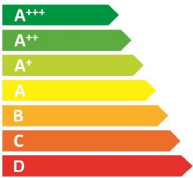

# beko

WEY94P64EB  
7169441300

**A+++**

ENERGIA · ЕНЕРГИЯ · ΕΝΕΡΓΕΙΑ  
ENERGIJA · ENERGY · ENERGIE  
ENERGI

**173**  
kWh/annum

**9239**  
L/annum

**9,0**  
kg

A B C D E F G