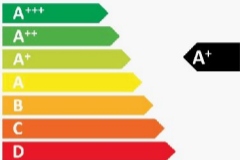

ENERGIA · ЕНЕРГИЯ
ΕΝΕΡΓΕΙΑ · ENERGIJA
ENERGY · ENERGIE · ENERGI

145

kWh/annum

359 L

* 1000

39 dB