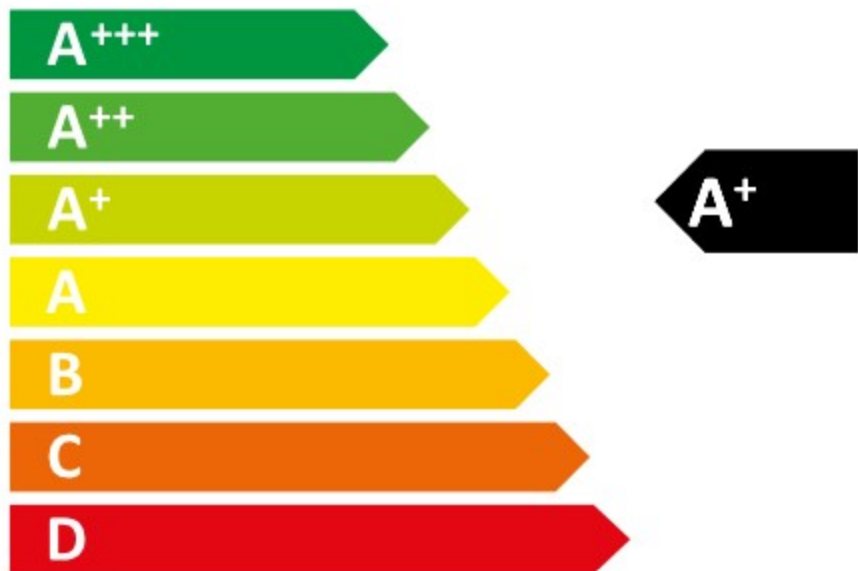

ENERG

енергия · ενεργεια

Y

IJA

IE

IA

beko

LSG3545W