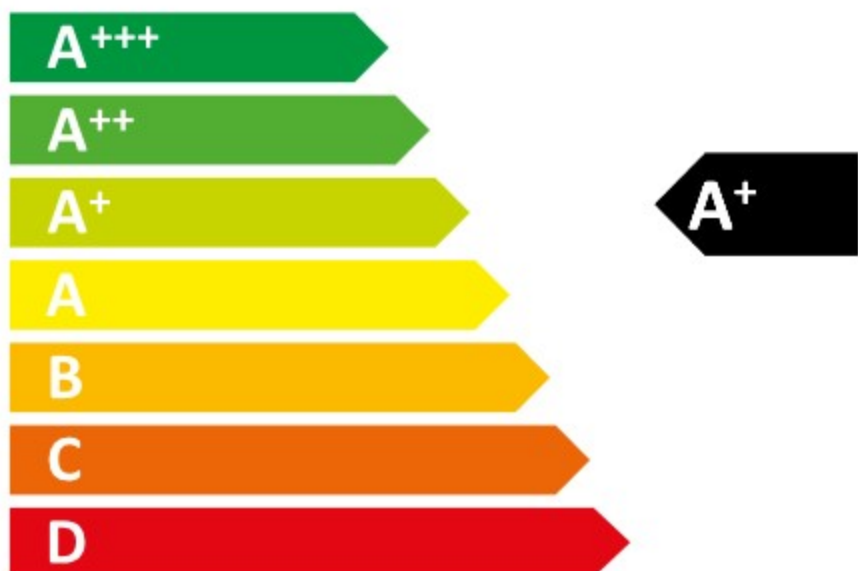

ENERG

енергия · ενεργεια

Y

IJA

IE

IA

beko

LSG3545DW