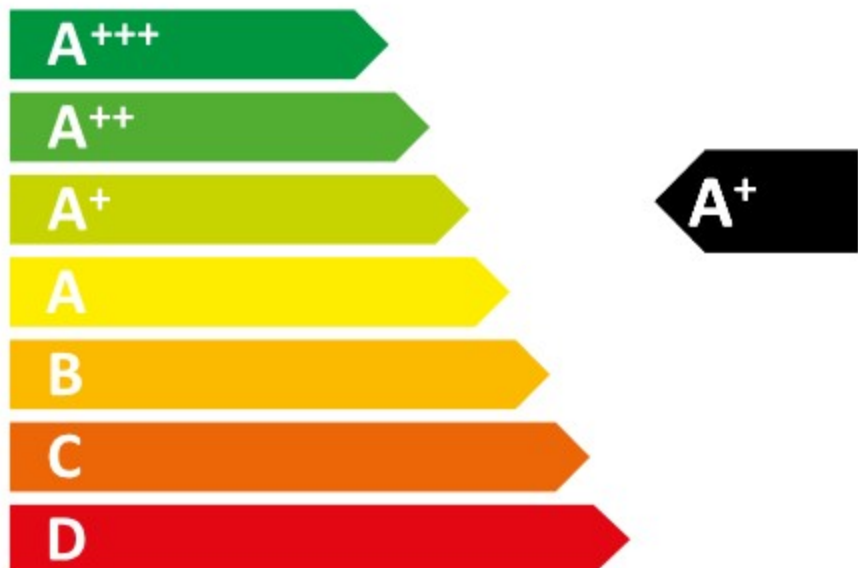

ENERG

енергия · ενεργεια

Y

IJA

IE

IA

beko

LRSP3685X