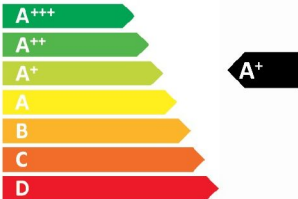

ENERG

енергия · ενεργεια

Y IJA

IE IA

beko

ICQFVD373

ENERGIA · ЕНЕРГИЯ
ΕΝΕΡΓΕΙΑ · ENERGIJA
ENERGY · ENERGIE · ENERGI

286

kWh/annum

193 L

69 L

38 dB

2010/1060