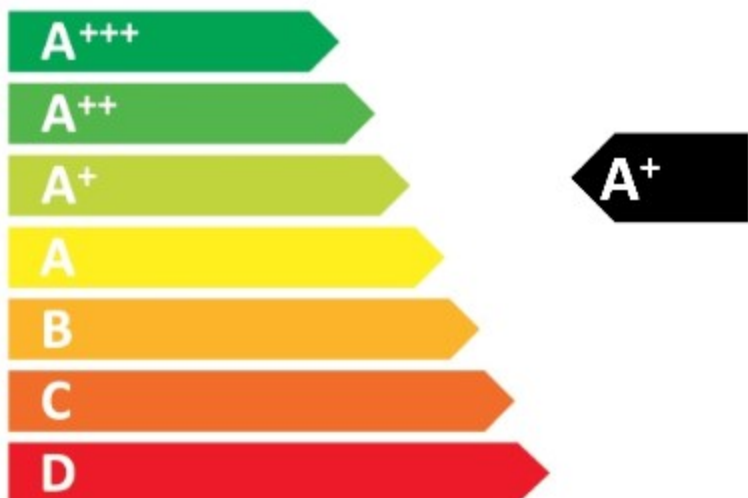

ENERG

енергия · ενεργεια

Y

IJA

IE

IA

beko

GNE480E20FDZX