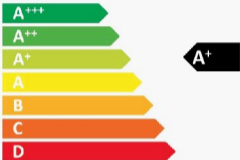

ENERG

енергия · ενεργεια

Y

UA

IE

IA

beko

GNE114610APX