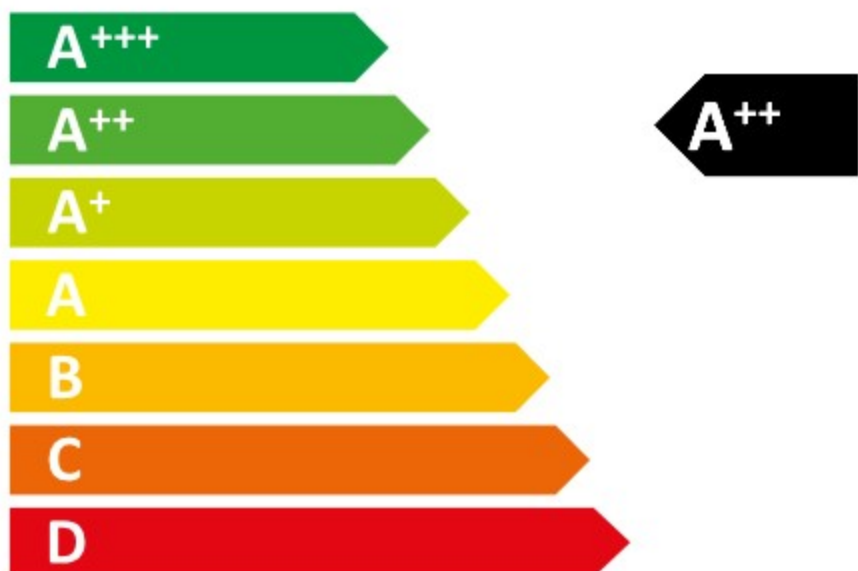

ENERG

енергия · ενεργεια

Y

IJA

IE

IA

beko

FFEP3791W

ENERGIA · ЕНЕРГИЯ
ΕΝΕΡΓΕΙΑ · ENERGIJA
ENERGY · ENERGIE · ENERGI

325

kWh/annum

404 L

38 dB

2010/1060