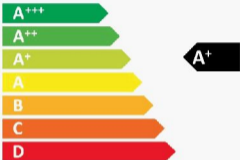

ENERG

енергия · ενεργεια

Y
IE

IA
IA

beko

EFC51533W

ENERGIA · ЕНЕРГИЯ
ΕΝΕΡΓΕΙΑ · ENERGIJA
ENERGY · ENERGIE · ENERGI

243

kWh/annum

134 L

63 L

41 dB

2010/1060