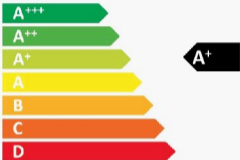

ENERG

енергия · ενεργεια

Y

UA

IE

IA

beko

CXFG1685W