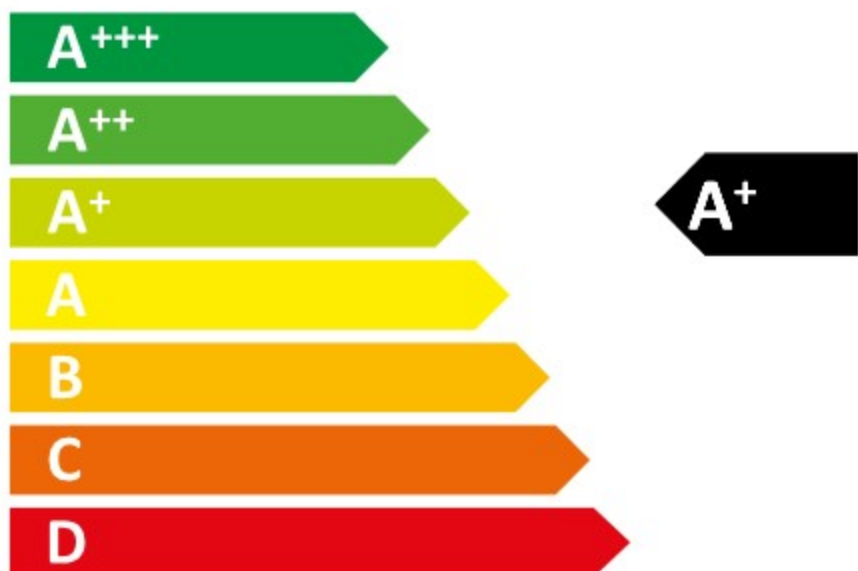

ENERG

енергия · ενεργεια

Y

IJA

IE

IA

beko

CXFG1685DLW