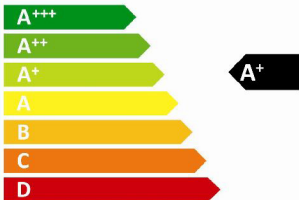

ENERG

енергия · ενεργεια

Y

IJA

IE

IA

beko

CXFG1675W