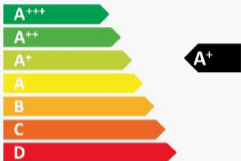

ENERG

енергия · ενεργεια

Y

UA

IE

IA

**beko**

CFMD7852X