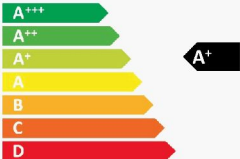

ENERG

енергия · ενεργεια

Y

UA

IE

IA

**beko**

CFG1691DW