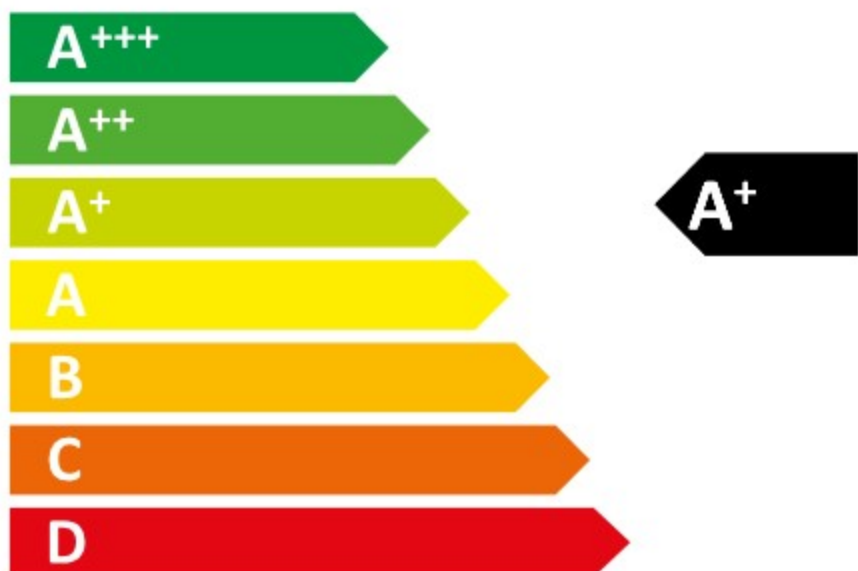

ENERG

енергия · ενεργεια

Y

IJA

IE

IA

beko

BLSF3682

ENERGIA · ЕНЕРГИЯ
ΕΝΕΡΓΕΙΑ · ENERGIJA
ENERGY · ENERGIE · ENERGI

117
kWh/annum

128 L

- L

35 dB

2010/1060