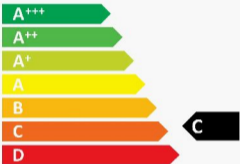

## DVTC 60W

ENERGIA · ЕНЕРГИЯ · ΕΝΕΡΓΕΙΑ  
 ENERGIUA · ENERGY · ENERGIE  
 ENERGI

**458**  
 kWh/annum

  
**110**  
 min/cycle\*

  
**6**  
 kg

  
**66**  
 dB

\*υφαντα · ciklus · portion · zykhus · rpo6yco4y4y4 · ciclo · tsükkel · objeima · ciklus  
 ciklas · cikls · áiklu · cyclus · cykl · ciclu · program · tørkømpång