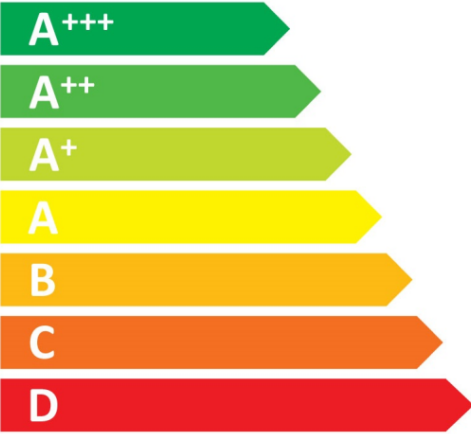

ENERG

енергия · ενεργεια

beko

DTBP8011W

A+

ENERGIA · ЕНЕРГИЯ · ΕΝΕΡΓΕΙΑ
ENERGIJA · ENERGY · ENERGIE
ENERGI

297

kWh/annum